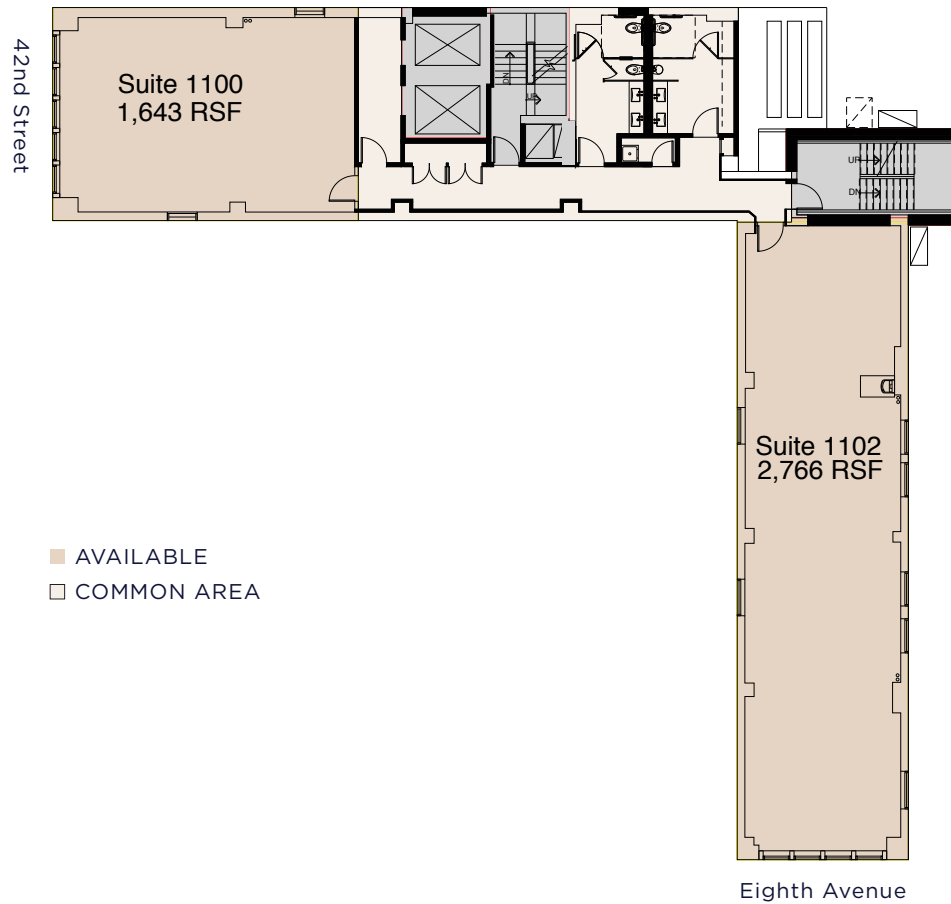

T H E H I V E

HIVE 42 : 303 WEST 42<sup>ND</sup> STREET | 11TH FLOOR: 4,409 TOTAL RSF

ROBERT C. GALLUCCI  
212.716.3621  
Robert.Gallucci@colliers.com

TIFFANY BENTON  
212.716.3578  
Tiffany.Benton@colliers.com