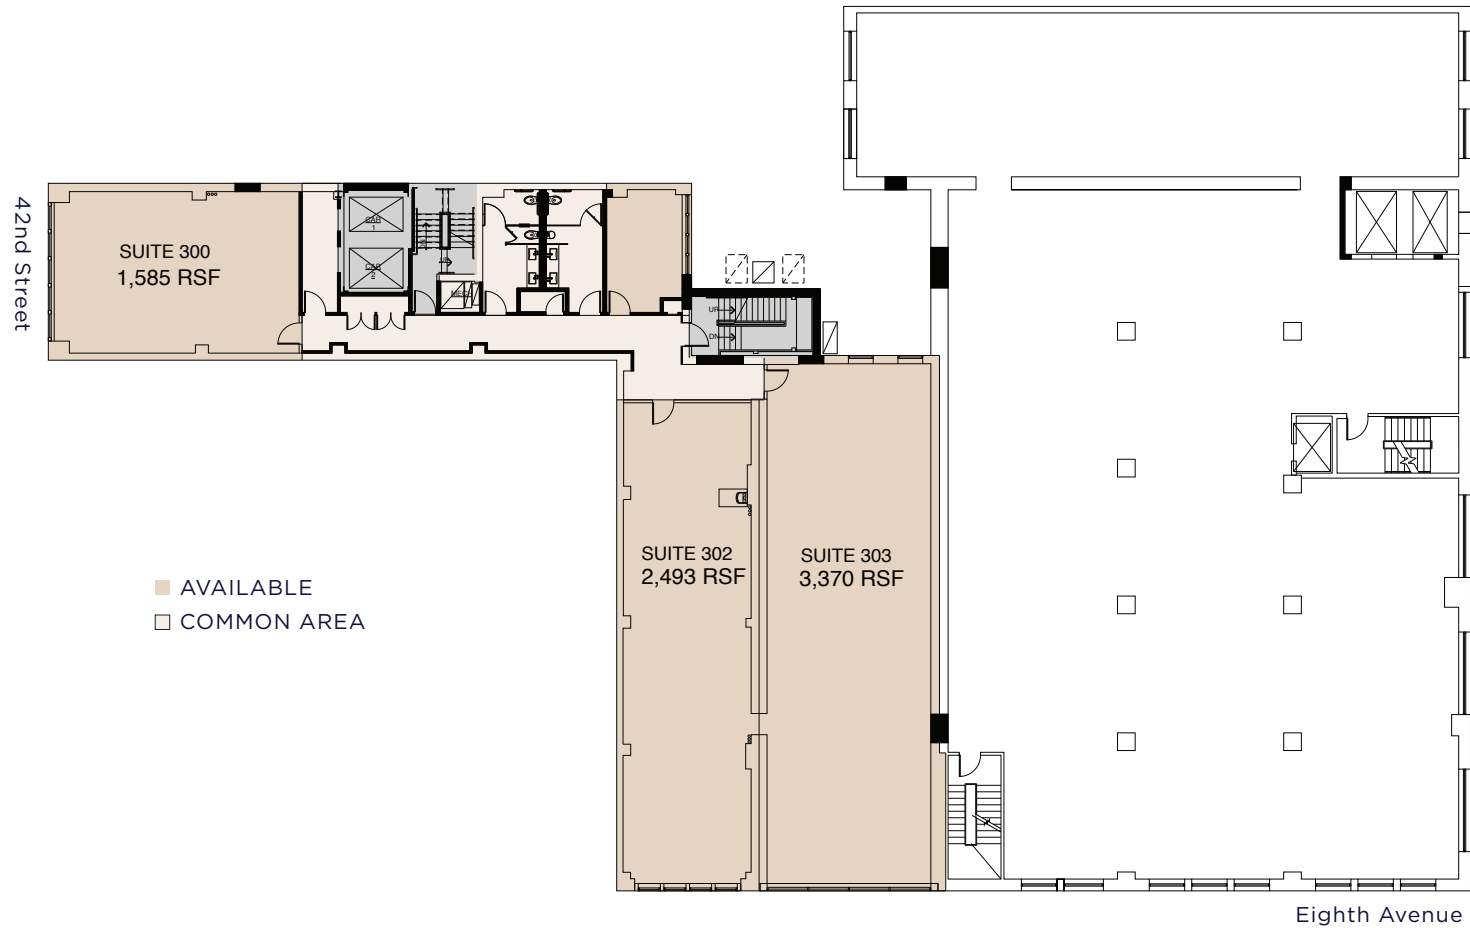

T H E H I V E

HIVE 42 : 303 WEST 42<sup>ND</sup> STREET | 3<sup>RD</sup> FLOOR : 7,448 TOTAL RSF

ROBERT C. GALLUCCI  
212.716.3621  
Robert.Gallucci@colliers.com

TIFFANY BENTON  
212.716.3578  
Tiffany.Benton@colliers.com